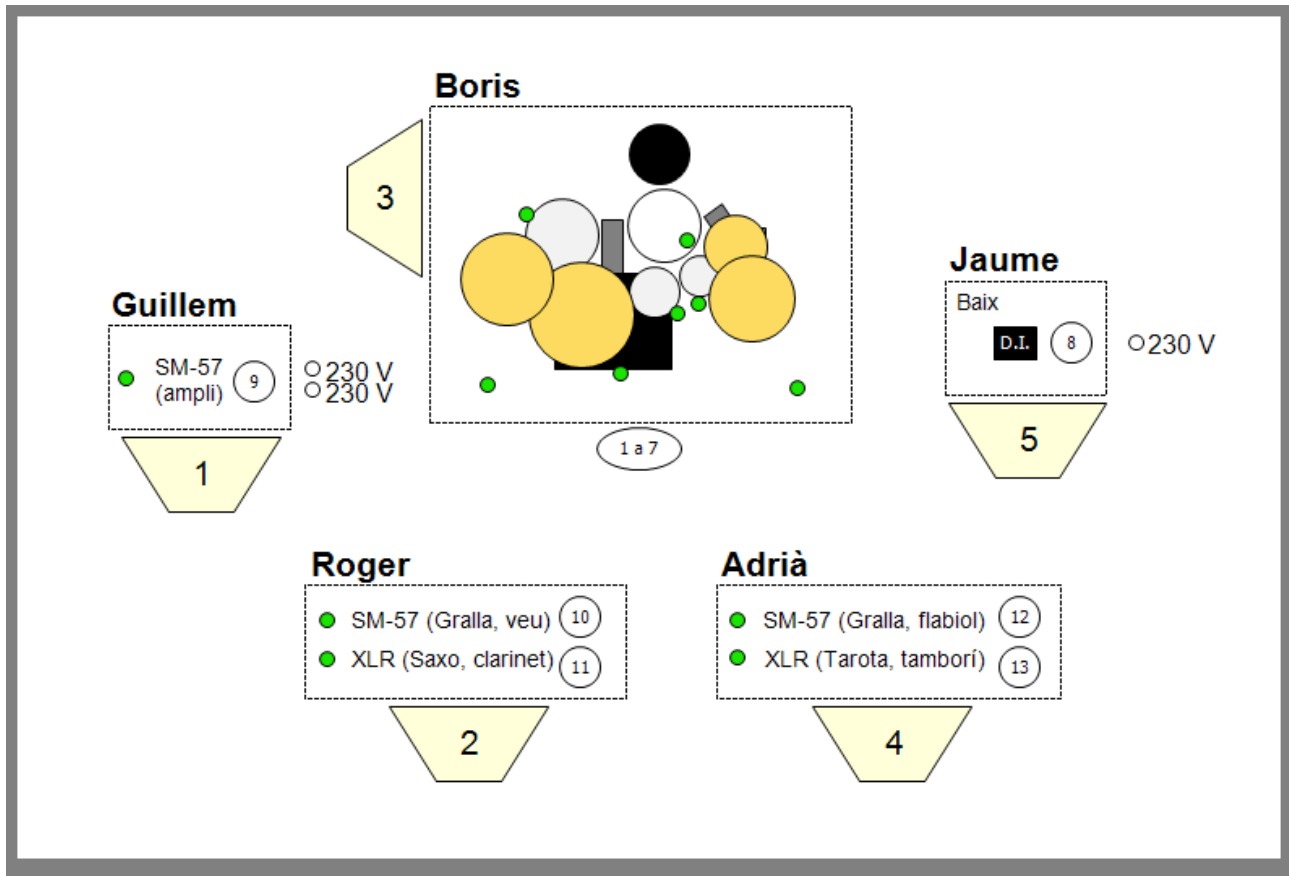

LA CANYA BORDA

P Ú B L I C

Músic	Canal	Instrument	Micròfon (orientatiu)	El porta el músic
Boris	1	Bombo	Shure Beta 52	
	2	Caixa	Shure SM 57	
	3	Tom 1	Sennheiser e604	
	4	Tom 2	Sennheiser e604	
	5	Tom 3	Sennheiser e604	
	6	OH L	AKG C-414	
	7	OH R	AKG C-414	
Jaume	8	Baix (línia)	D.I. BSS	
Guillem	9	Guitarra (ampli)	Shure SM 57	
Roger	10	Gralla / veu	Shure SM 57	
	11	Saxo / clarinet	Audiotechnica atm350	X
Adrià	12	Gralla / flabiol	Shure SM 57	
	13	Tarota / tamborí	Superlux PRA 383D (pinça)	X